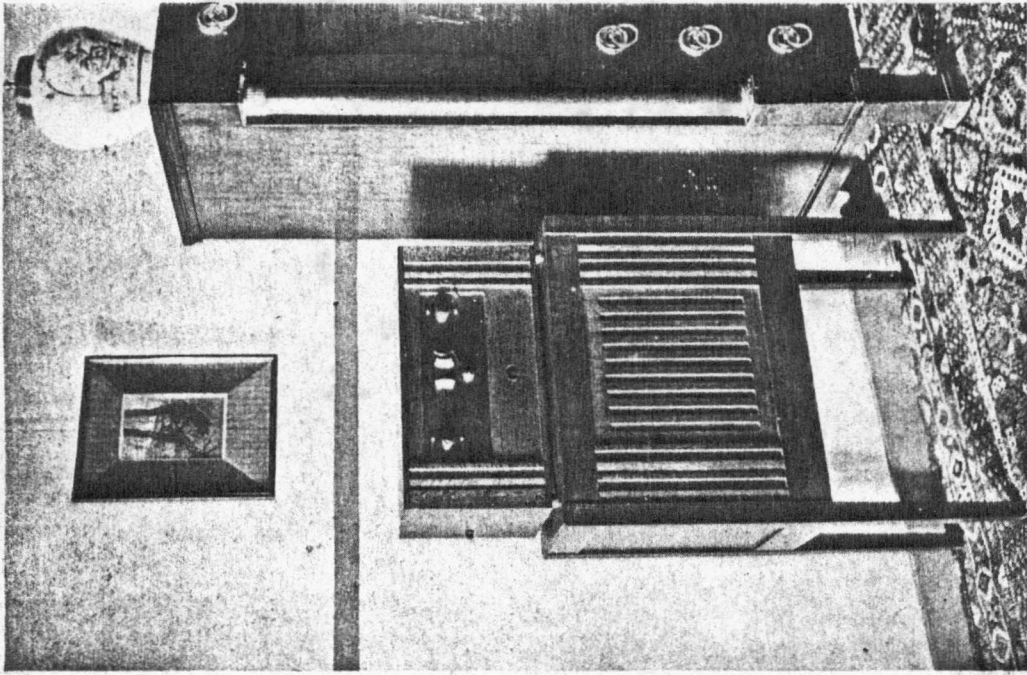

Erres K.Y. 111, aan de ommezijde afgebeeld, is een drie-lamps wisselstroomtoestel. De trommel-schalen zijn verlicht en het apparaat bezit een aansluiting voor pick-up; gramfoonplaten kunnen dus, electrisch versterkt, ten gehoor worden gebracht. Voor wie dicht bij een zender woont, is het een groot voordeel, dat de selectiviteit naar behoefte geregeld kan worden. Tezamen met K.Y. 111 vormt Erres' electro-dynamische luidspreker een prachtige combinatie. Deze bijzondere luidspreker is ingebouwd in een sierlijk eikenhouten kastje op pootjes. De weergave is buitengewoon mooi, vol en helder.

ERRES
RADIO

N.V. Handelsmij. R. S. STOKVIS & ZN
AFDEELING RADIO

Rotterdam, Amsterdam, Groningen, Den Haag, Deventer
Leeuwarden, Utrecht, Maastricht, Tilburg, Alkmaar, Haarlem
Agenten in nagenoeg alle plaatsen.

Erres Maarsse
Erres

ERRES K.Y. 111 f 155.-

ERRES ELEC.-DYN. LUIDSPREKER f 85.-